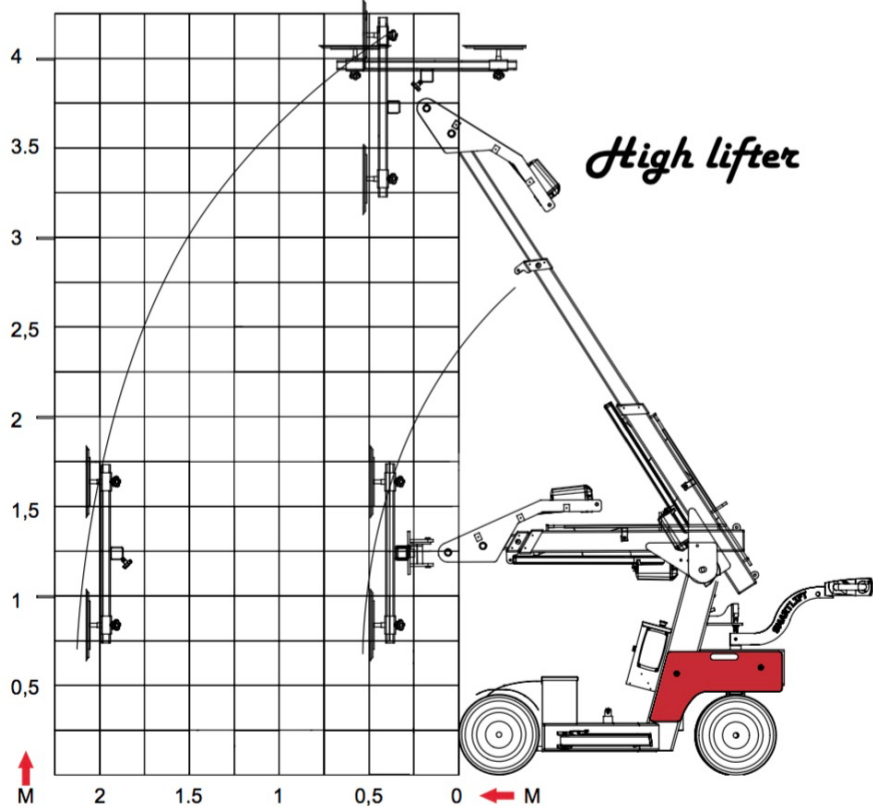

Outdoor High Lifter

für Innen und Außenbereich

Trägt und hantiert
Objekte bis 608 kg

glas-schwermer

Ein kraftvoller Lift mit extra Reichweite und Hubhöhe

180 250 320 390 460 530 600 ← KG Hubkapazität

Neu zu
Vermieten